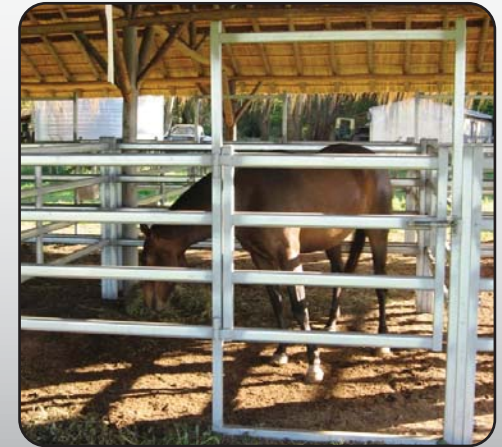

## Características:

- ✓ Boxes para caballos desmontables de caño galvanizado.
- ✓ Diferentes medidas: 1,60 m y 1,80 m de altura.
- ✓ Boxes country en madera y caño x 2 m de altura.
- ✓ Opcional de paneles cubiertos.
- ✓ Opcional Techo desmontable galvanizado.

**Únicos  
en el  
Mercado**

Boxes Desmontables con Techo

**Boxes  
desmontables  
de Calidad!**

**Boxes country en galpón**

**FARMQUIP**

ARGENTINA

equipamiento para manejar ganado

Quintana 950 (2109) Acebal - Santa Fe - Argentina  
info@farmquip.com.ar \ ventas@farmquip.com.ar